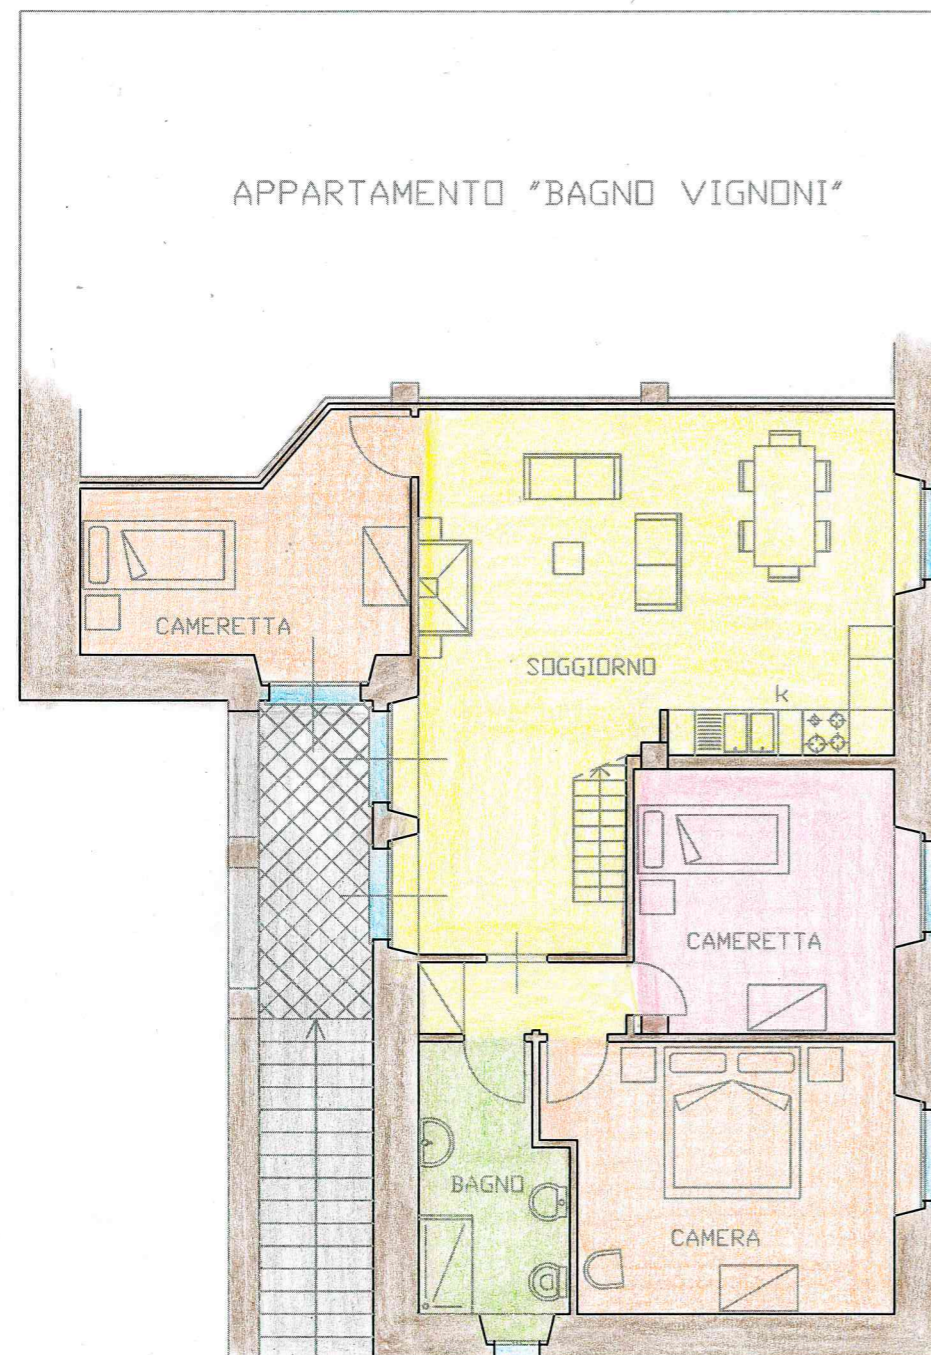

PLANIMETRIA APPARTAMENTO "MONTALCINO"

Superficie appartamento : mq 112,00

Superficie loggia esclusiva : mq 6,00

Superficie soffitta : mq 50,00

Superficie giardino : mq 1100,00

PIANO PRIMO

PIANO SOTTOTETTO (SOFFITTA)